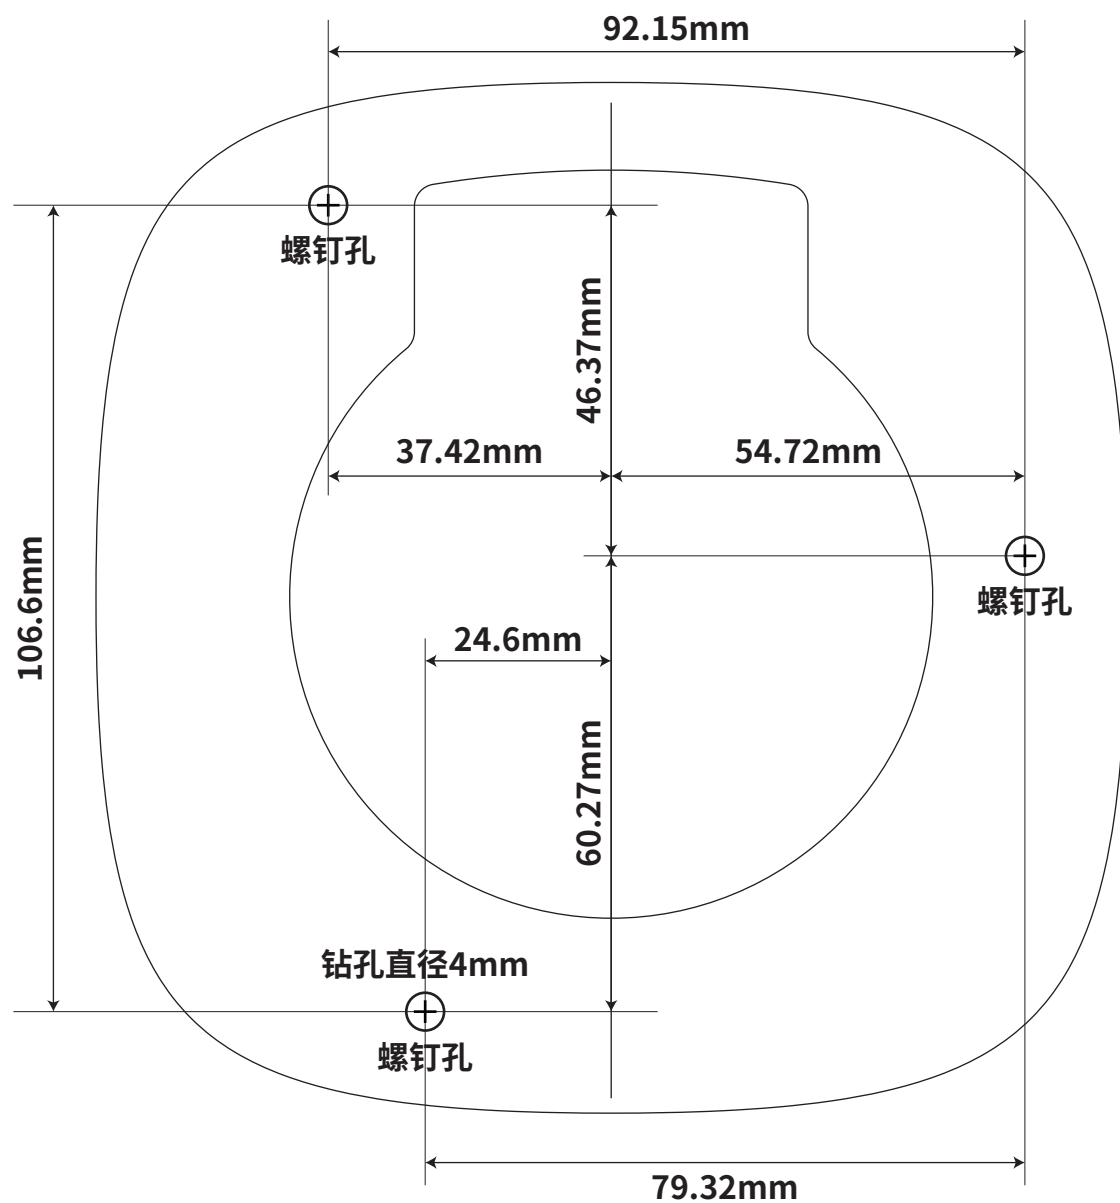

# 安装定位说明

请根据实际需求采用吸顶安装或壁挂安装

安装架尺寸:长136.36mm\*宽136.36mm\*厚4.25mm

1. 网线开孔可根据实际安装情况在适当位置钻孔
2. 若使用塑胶胀管安装, 钻孔直径需扩大为6mm